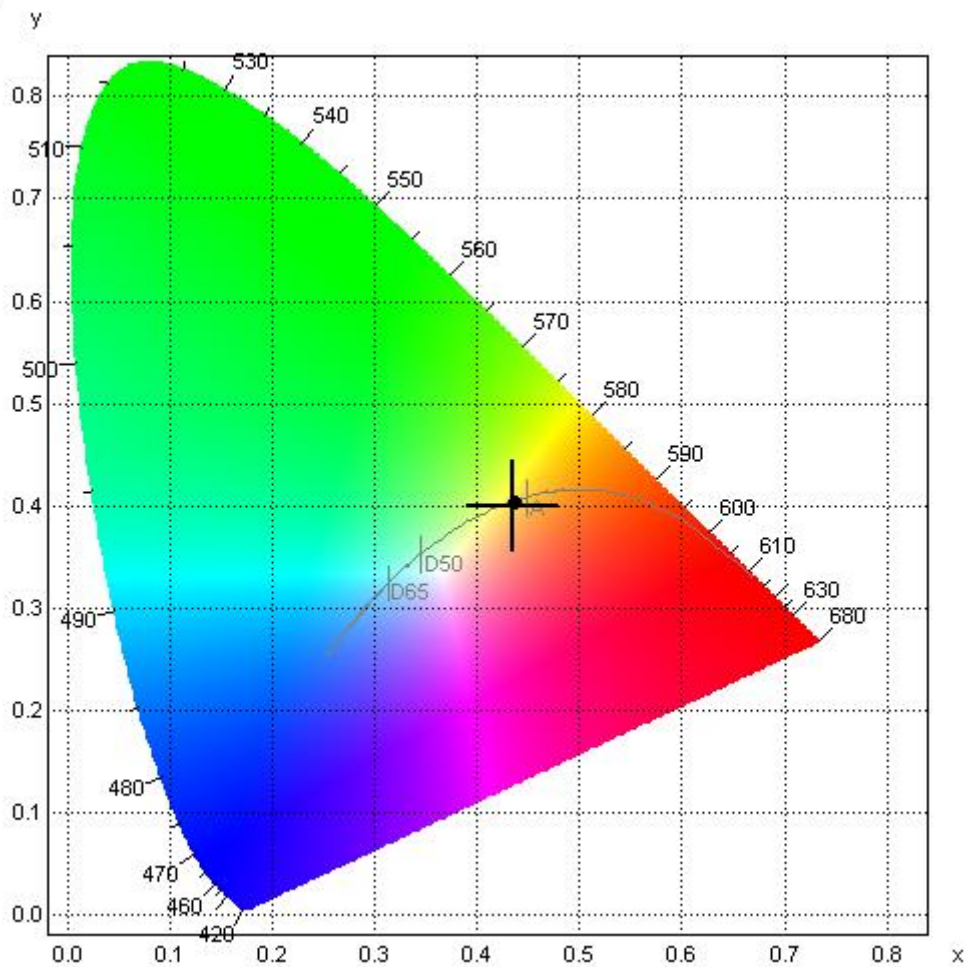

CIE 1931

Weitere Messungen

Pos	Name	x2	y2	Y2	CCT	Ra	Chromaticity Error	Peak Wavelength	Dominant Wavelength
				lm	K			nm	nm
1	m210817-203823	0,4344	0,3992	30,29	3003	83,4	0,004	603,91	583,4
2	m210817-203843	0,4388	0,4019	29,37	2951	82,9	0,003	605,61	583,4
3	m210817-203848	0,4349	0,3999	28,85	3000	83,5	0,003	607,31	583,3