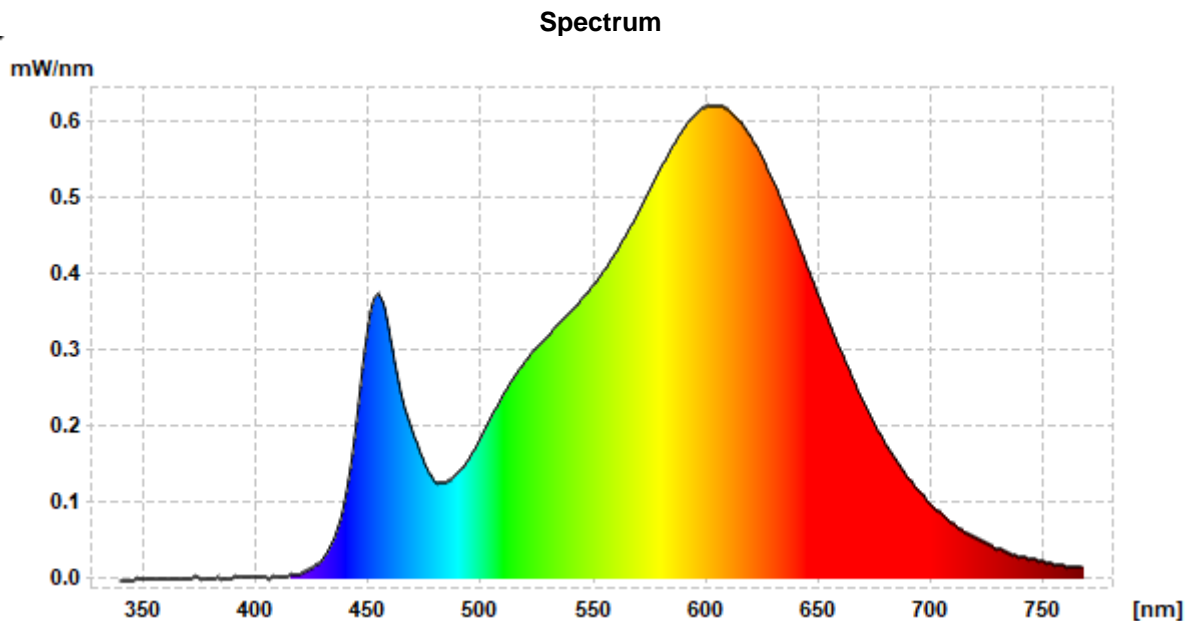

## Technische Daten

Artikel-Nr.	LK04-24c-30
LED-Typ	2835 High Efficiency
Farbtemperatur (CCT)	ca. 3000K
Farbkonsistenz / Binning	SDCM<3
Farbwiedergabeindex (CRI)	83
LEDs/m	128
Lumen/m ( $\Phi_{use}$ )	3877
Breite mm	12
trennbar aller	6,25cm
Betriebsspannung	24 VDC
Nennleistung	22,0 W/m
Leistungsaufnahme im Betrieb ( $P_{on}$ )	21,9 W/m
Leistungsaufnahme im Standby ( $P_{sb}$ )	0 W/m
Energieeffizienzklasse (A-G)	C
Verkaufseinheit	1 Rolle = 5m, IP67

## GL SpectroSoft Report – LED-Messprotokoll

Measurement name: *m210817-203823*      Kunde: *LED-Studien GmbH*  
 Measurement time: *2021-08-17 20:38:22*      Artikel: *LK04-24b-30*  
 Report time: *2021-08-18 12:39:33*  
 Messung: *2835 / CRI > 80*      SN Gerät.: *Xt010208/A13W0158*